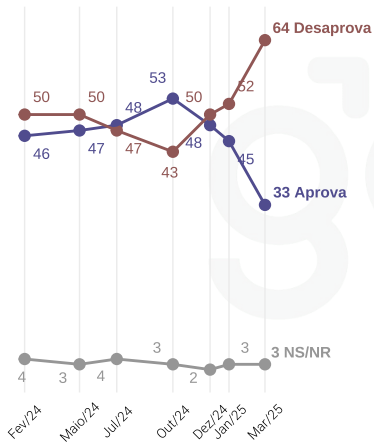

GRUPO SOCIODEMOGRÁFICO	CATEGORIA	MARGEM DE ERRO
 Religião	Católicos	3
	Evangélicos	4
 Raça	Branca	3
	Preta	7
	Parda	3
 Região	Sudeste	3
	Nordeste	4
	Sul	6
	Centro-oeste / Norte	8
 Voto 2T 2022	Lula	4
	Bolsonaro	4
	Branco/Nulo/Não foi votar	4

APROVAÇÃO DO GOVERNO LULA

Aprovação do governo Lula

Você aprova ou desaprova o trabalho que o presidente Lula está fazendo?

Aprovação do governo Lula | Região

Você aprova ou desaprova o trabalho que o presidente Lula está fazendo?

Aprovação do governo Lula | Sexo

Feminino

Masculino

Você aprova ou desaprova o trabalho que o presidente Lula está fazendo?

Aprovação do governo Lula | Faixa etárias

16 a 34 anos

35 a 59 anos

60 anos ou mais

Você aprova ou desaprova o trabalho que o presidente Lula está fazendo?

Aprovação do governo Lula | Escolaridade

Sem instrução e Fundamental incompleto

Ensino Fundamental completo e Médio incompleto

Ensino Médio completo e Superior incompleto