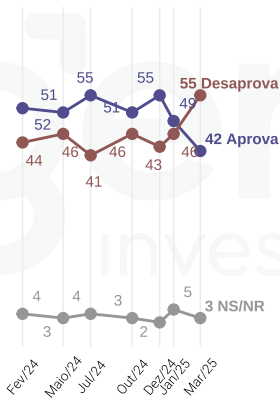

GRUPO SOCIODEMOGRÁFICO	CATEGORIA	MARGEM DE ERRO
 Religião	Católicos	3
	Evangélicos	4
 Raça	Branca	3
	Preta	7
	Parda	3
 Região	Sudeste	3
	Nordeste	4
	Sul	6
	Centro-oeste / Norte	8
 Voto 2T 2022	Lula	4
	Bolsonaro	4
	Branco/Nulo/Não foi votar	4

APROVAÇÃO DO GOVERNO LULA

Aprovação do governo Lula

Você aprova ou desaprova o trabalho que o presidente Lula está fazendo?

Aprovação do governo Lula | Região

Você aprova ou desaprova o trabalho que o presidente Lula está fazendo?

Aprovação do governo Lula | Sexo

Feminino

Masculino

Você aprova ou desaprova o trabalho que o presidente Lula está fazendo?

Aprovação do governo Lula | Faixa etárias

16 a 34 anos

35 a 59 anos

60 anos ou mais

Você aprova ou desaprova o trabalho que o presidente Lula está fazendo?

Aprovação do governo Lula | Escolaridade

Sem instrução e Fundamental incompleto

Ensino Fundamental completo e Médio incompleto

Ensino Médio completo e Superior incompleto