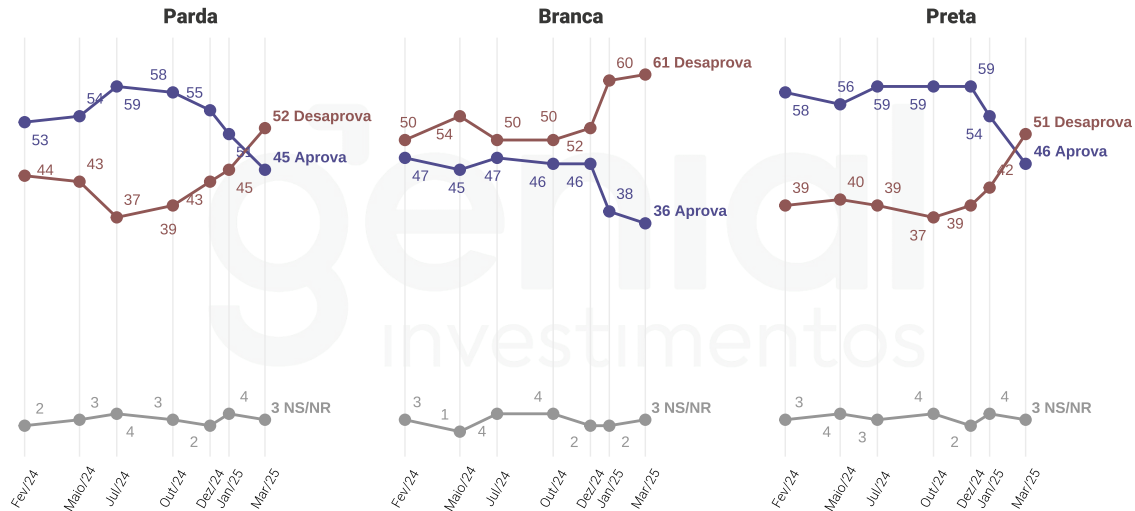

Ensino Superior completo

Você aprova ou desaprova o trabalho que o presidente Lula está fazendo?

Aprovação do governo Lula | Renda familiar

Você aprova ou desaprova o trabalho que o presidente Lula está fazendo?

Aprovação do governo Lula | Religião

Católica

Evangélica

Você aprova ou desaprova o trabalho que o presidente Lula está fazendo?

Aprovação do governo Lula | Raça/cor

Você aprova ou desaprova o trabalho que o presidente Lula está fazendo?

Aprovação do governo Lula | Voto Pres. 2ºT 2022

Você aprova ou desaprova o trabalho que o presidente Lula está fazendo?

AVALIAÇÃO DO GOVERNO LULA

Avaliação do governo Lula

Como você avalia o trabalho que o presidente Lula está fazendo?

Comparado aos dois primeiros mandatos, este governo Lula está...?

Na sua opinião, este governo Lula está melhor, igual ou pior do que os dois mandatos anteriores dele?

O governo Lula está ____ do que o governo Bolsonaro?