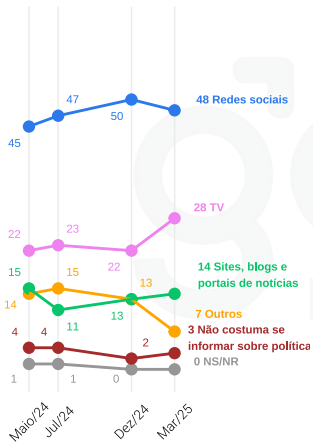

HÁBITOS DE MÍDIA

Como se informa sobre política

Dentre as opções que vou ler, através de qual fonte você mais se informa sobre política?

Como se informa sobre política | Faixa etária

16 a 34 anos

35 a 59 anos

60 anos ou mais

Dentre as opções que vou ler, através de qual fonte você mais se informa sobre política?

Como se informa sobre política | Voto Pres.2ºT 2022

Dentre as opções que vou ler, através de qual fonte você mais se informa sobre política?