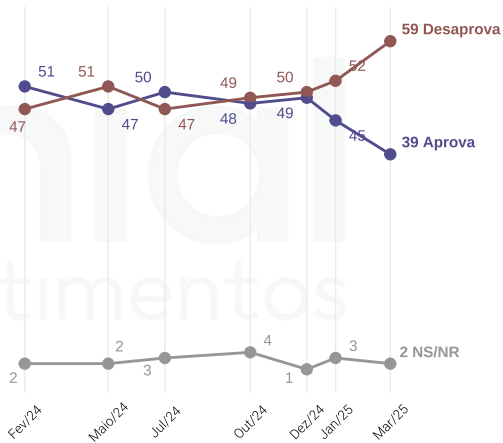

GRUPO SOCIODEMOGRÁFICO	CATEGORIA	MARGEM DE ERRO
 Religião	Católicos	3
	Evangélicos	4
 Raça	Branca	3
	Preta	7
	Parda	3
 Região	Sudeste	3
	Nordeste	4
	Sul	6
	Centro-oeste / Norte	8
 Voto 2T 2022	Lula	4
	Bolsonaro	4
	Branco/Nulo/Não foi votar	4

APROVAÇÃO DO GOVERNO LULA

Aprovação do governo Lula

Você aprova ou desaprova o trabalho que o presidente Lula está fazendo?

Aprovação do governo Lula | Região

Você aprova ou desaprova o trabalho que o presidente Lula está fazendo?

Aprovação do governo Lula | Sexo

Feminino

Masculino

Você aprova ou desaprova o trabalho que o presidente Lula está fazendo?

Aprovação do governo Lula | Faixa etárias

16 a 34 anos

35 a 59 anos

60 anos ou mais