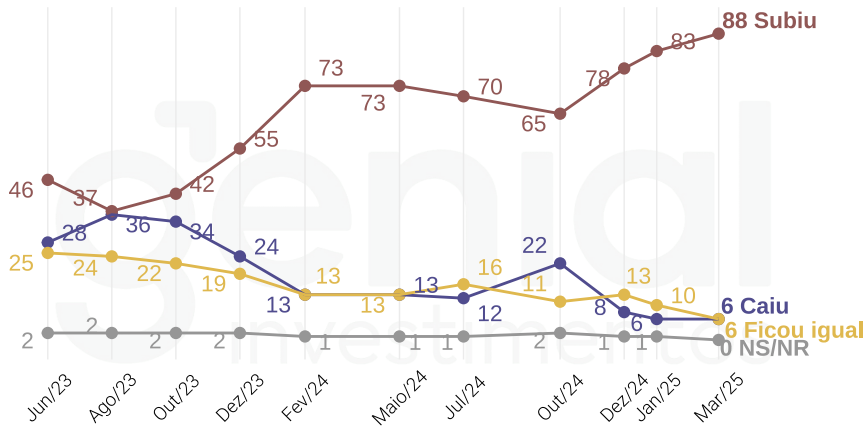

O preço dos alimentos nos mercados ____ no último mês?

No último mês, o preço dos alimentos caíram, ficaram iguais ou subiram?