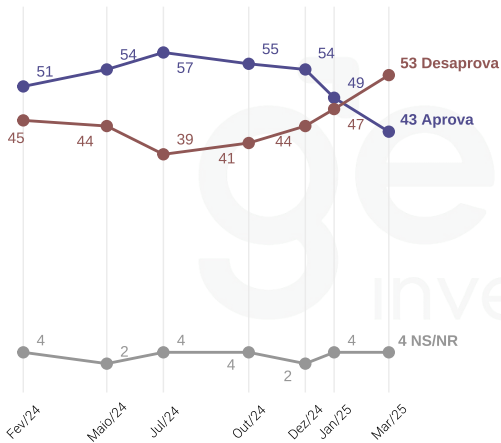

GRUPO SOCIODEMOGRÁFICO	CATEGORIA	MARGEM DE ERRO
 Religião	Católicos	3
	Evangélicos	4
 Raça	Branca	3
	Preta	7
	Parda	3
 Região	Sudeste	3
	Nordeste	4
	Sul	6
	Centro-oeste / Norte	8
 Voto 2T 2022	Lula	4
	Bolsonaro	4
	Branco/Nulo/Não foi votar	4

APROVAÇÃO DO GOVERNO LULA

Aprovação do governo Lula

Você aprova ou desaprova o trabalho que o presidente Lula está fazendo?

Aprovação do governo Lula | Região

Você aprova ou desaprova o trabalho que o presidente Lula está fazendo?

Aprovação do governo Lula | Sexo

Feminino

Masculino

Você aprova ou desaprova o trabalho que o presidente Lula está fazendo?

Aprovação do governo Lula | Faixa etárias

16 a 34 anos

35 a 59 anos

60 anos ou mais