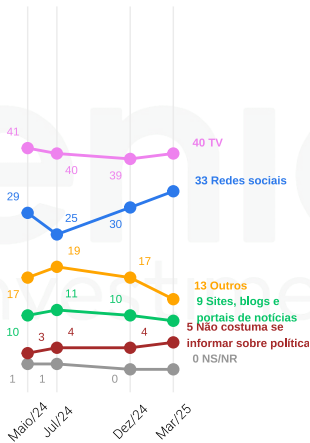

HÁBITOS DE MÍDIA

Como se informa sobre política

Dentre as opções que vou ler, através de qual fonte você mais se informa sobre política?

Como se informa sobre política | Faixa etária

16 a 34 anos

35 a 59 anos

60 anos ou mais

Dentre as opções que vou ler, através de qual fonte você mais se informa sobre política?

Como se informa sobre política | Voto Pres.2ºT 2022

Dentre as opções que vou ler, através de qual fonte você mais se informa sobre política?