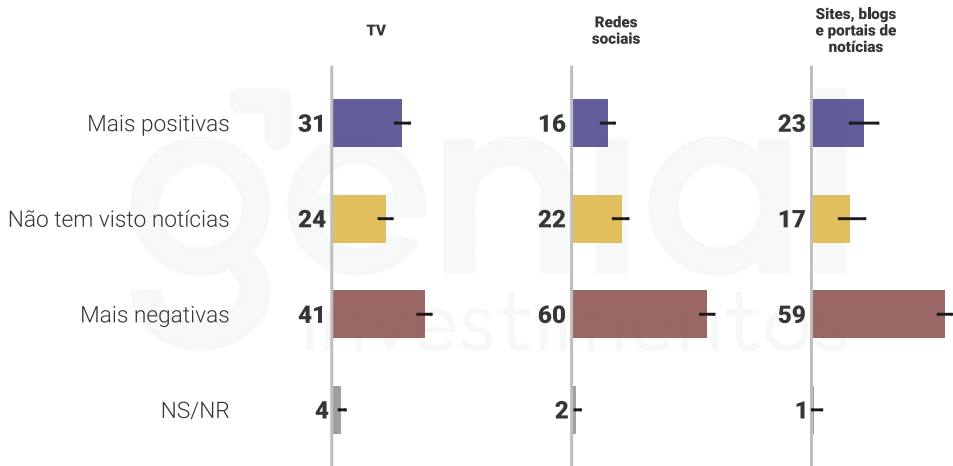

Notícias do governo | Fonte de informação

Na sua opinião, as notícias que saem sobre o governo Lula são mais positivas ou mais negativas?