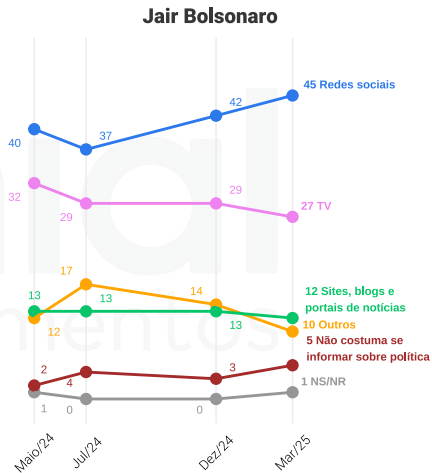

Como se informa sobre política | Voto Pres.2ºT 2022

Dentre as opções que vou ler, através de qual fonte você mais se informa sobre política?