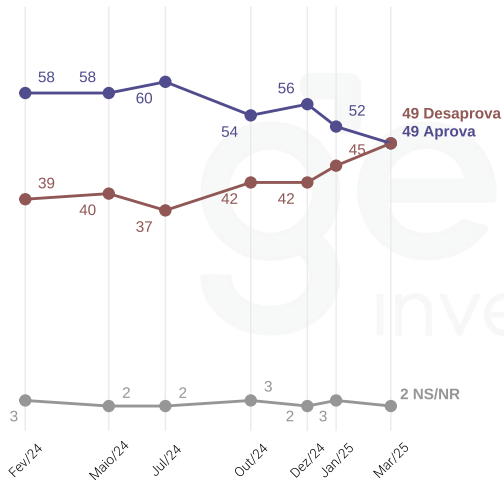

Aprovação do governo Lula | Sexo

Feminino

Masculino

Você aprova ou desaprova o trabalho que o presidente Lula está fazendo?

Aprovação do governo Lula | Faixa etárias

16 a 34 anos

35 a 59 anos

60 anos ou mais

Você aprova ou desaprova o trabalho que o presidente Lula está fazendo?

Aprovação do governo Lula | Escolaridade

Sem instrução e Fundamental incompleto

Ensino Fundamental completo e Médio incompleto

Ensino Médio completo e Superior incompleto

Ensino Superior completo

Você aprova ou desaprova o trabalho que o presidente Lula está fazendo?

Aprovação do governo Lula | Renda familiar

Você aprova ou desaprova o trabalho que o presidente Lula está fazendo?

Aprovação do governo Lula | Religião

Católica

Evangélica

Você aprova ou desaprova o trabalho que o presidente Lula está fazendo?

Aprovação do governo Lula | Raça/cor

Você aprova ou desaprova o trabalho que o presidente Lula está fazendo?