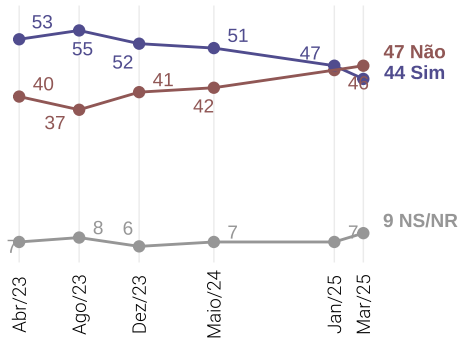

Comparado aos dois primeiros mandatos, este governo Lula está...?

Na sua opinião, este governo Lula está melhor, igual ou pior do que os dois mandatos anteriores dele?

O governo Lula está ____ do que o governo Bolsonaro?

Na sua opinião, o governo Lula está melhor, igual ou pior do que o governo Bolsonaro?

Nos próximos 2 anos, Lula deve fazer um governo igual ou diferente?

Na sua opinião, você acha que nos próximos dois anos o presidente Lula deveria fazer um governo igual ao que ele tem feito ou diferente do que ele fez até agora?

AVALIAÇÃO DO COMPORTAMENTO DO PRESIDENTE LULA

Você acha que Lula...

É bem intencionado?

Tem conseguido cumprir as promessas de campanha?

DIREÇÃO DO PAÍS

O Brasil está indo na direção certa ou na direção errada?