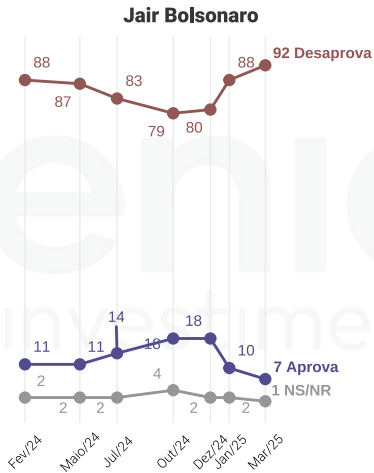

Ensino Superior completo

Você aprova ou desaprova o trabalho que o presidente Lula está fazendo?

Aprovação do governo Lula | Renda familiar

Você aprova ou desaprova o trabalho que o presidente Lula está fazendo?

Aprovação do governo Lula | Religião

Católica

Evangélica

Você aprova ou desaprova o trabalho que o presidente Lula está fazendo?

Aprovação do governo Lula | Raça/cor

Você aprova ou desaprova o trabalho que o presidente Lula está fazendo?

Aprovação do governo Lula | Voto Pres. 2ºT 2022

Você aprova ou desaprova o trabalho que o presidente Lula está fazendo?

AVALIAÇÃO DO GOVERNO LULA

Avaliação do governo Lula

Como você avalia o trabalho que o presidente Lula está fazendo?

Comparado aos dois primeiros mandatos, este governo Lula está...?

Na sua opinião, este governo Lula está melhor, igual ou pior do que os dois mandatos anteriores dele?

O governo Lula está ____ do que o governo Bolsonaro?