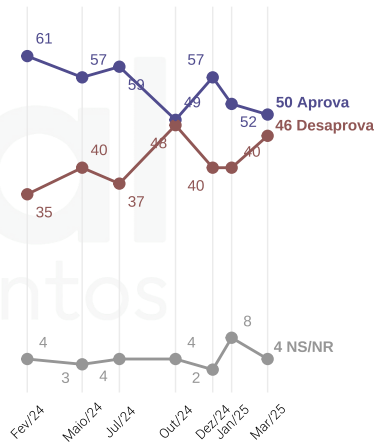

GRUPO SOCIODEMOGRÁFICO	CATEGORIA	MARGEM DE ERRO
 Religião	Católicos	3
	Evangélicos	4
 Raça	Branca	3
	Preta	7
	Parda	3
 Região	Sudeste	3
	Nordeste	4
	Sul	6
	Centro-oeste / Norte	8
 Voto 2T 2022	Lula	4
	Bolsonaro	4
	Branco/Nulo/Não foi votar	4

APROVAÇÃO DO GOVERNO LULA

Aprovação do governo Lula

Você aprova ou desaprova o trabalho que o presidente Lula está fazendo?

Aprovação do governo Lula | Região

Você aprova ou desaprova o trabalho que o presidente Lula está fazendo?

Aprovação do governo Lula | Sexo

Feminino

Masculino

Você aprova ou desaprova o trabalho que o presidente Lula está fazendo?

Aprovação do governo Lula | Faixa etárias

16 a 34 anos

35 a 59 anos

60 anos ou mais

Você aprova ou desaprova o trabalho que o presidente Lula está fazendo?

Aprovação do governo Lula | Escolaridade

Sem instrução e Fundamental incompleto

Ensino Fundamental completo e Médio incompleto

Ensino Médio completo e Superior incompleto