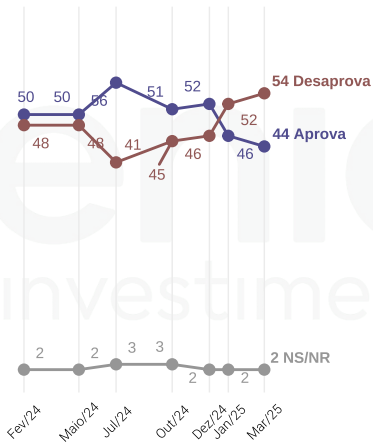

GRUPO SOCIODEMOGRÁFICO	CATEGORIA	MARGEM DE ERRO
 Religião	Católicos	3
	Evangélicos	4
 Raça	Branca	3
	Preta	7
	Parda	3
 Região	Sudeste	3
	Nordeste	4
	Sul	6
	Centro-oeste / Norte	8
 Voto 2T 2022	Lula	4
	Bolsonaro	4
	Branco/Nulo/Não foi votar	4

APROVAÇÃO DO GOVERNO LULA

Aprovação do governo Lula

Você aprova ou desaprova o trabalho que o presidente Lula está fazendo?

Aprovação do governo Lula | Região

Você aprova ou desaprova o trabalho que o presidente Lula está fazendo?

Aprovação do governo Lula | Sexo

Feminino

Masculino

Você aprova ou desaprova o trabalho que o presidente Lula está fazendo?

Aprovação do governo Lula | Faixa etárias

16 a 34 anos

35 a 59 anos

60 anos ou mais

Você aprova ou desaprova o trabalho que o presidente Lula está fazendo?

Aprovação do governo Lula | Escolaridade

Sem instrução e Fundamental incompleto

Ensino Fundamental completo e Médio incompleto

Ensino Médio completo e Superior incompleto