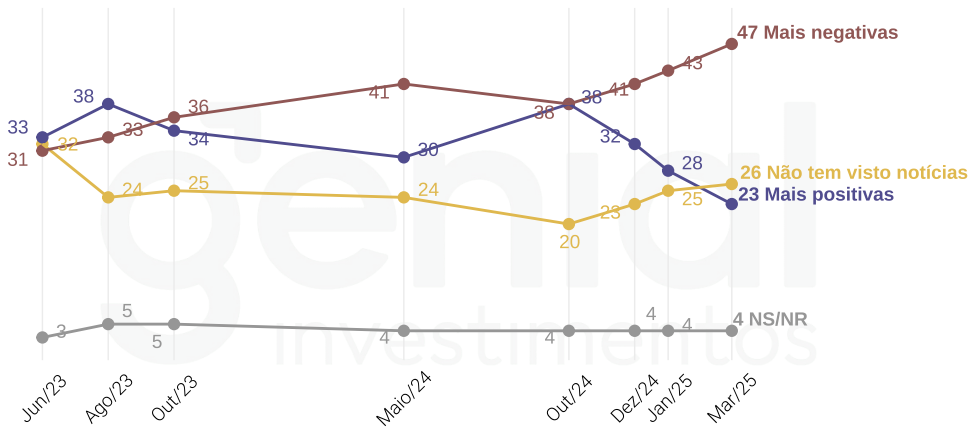

Tem visto notícias mais positivas ou mais negativas sobre o governo Lula?

Na sua opinião, as notícias que saem sobre o governo Lula são mais positivas ou mais negativas?