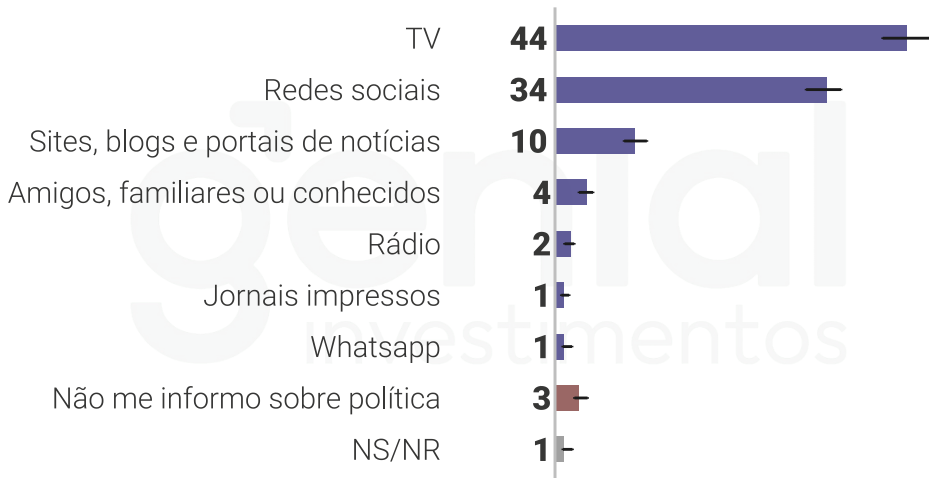

Por onde você mais recebe informações sobre o governo federal?

Através de qual meio você mais recebe informações sobre o governo federal?