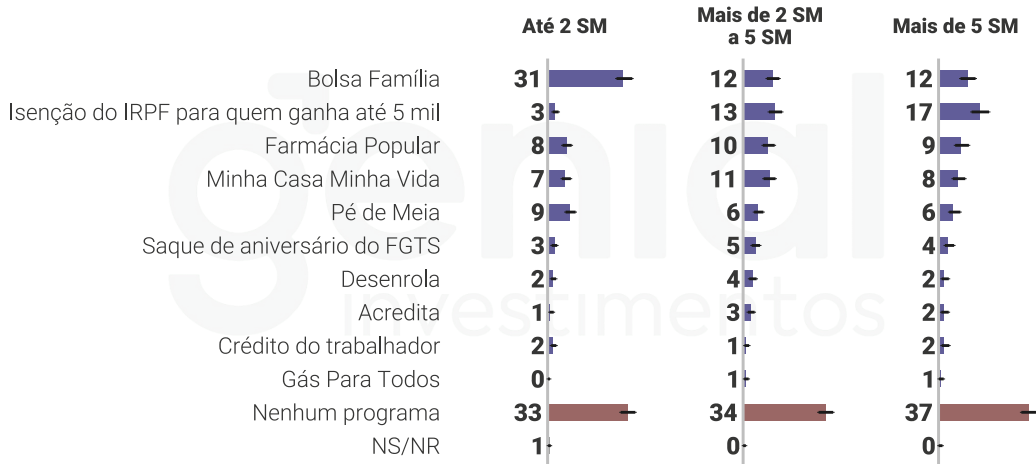

Qual desses programas é o que mais tem impacto positivo na sua vida hoje... | Renda familiar

Gostaria que você me dissesse qual desses programas ou projetos é o que mais tem impacto positivo na sua vida hoje...