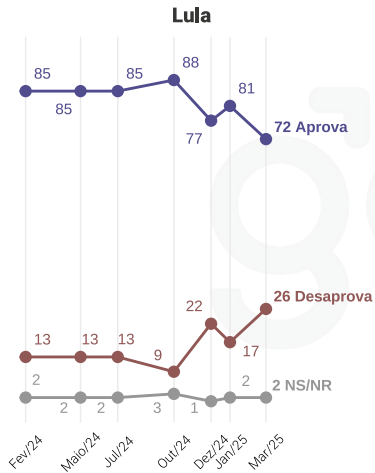

Ensino Superior completo

Você aprova ou desaprova o trabalho que o presidente Lula está fazendo?

Aprovação do governo Lula | Renda familiar

Você aprova ou desaprova o trabalho que o presidente Lula está fazendo?

Aprovação do governo Lula | Religião

Católica

Evangélica

Você aprova ou desaprova o trabalho que o presidente Lula está fazendo?

Aprovação do governo Lula | Raça/cor

Você aprova ou desaprova o trabalho que o presidente Lula está fazendo?

Aprovação do governo Lula | Voto Pres. 2ºT 2022

Você aprova ou desaprova o trabalho que o presidente Lula está fazendo?

AVALIAÇÃO DO GOVERNO LULA

Avaliação do governo Lula

Como você avalia o trabalho que o presidente Lula está fazendo?

Comparado aos dois primeiros mandatos, este governo Lula está...?

Na sua opinião, este governo Lula está melhor, igual ou pior do que os dois mandatos anteriores dele?

O governo Lula está ____ do que o governo Bolsonaro?