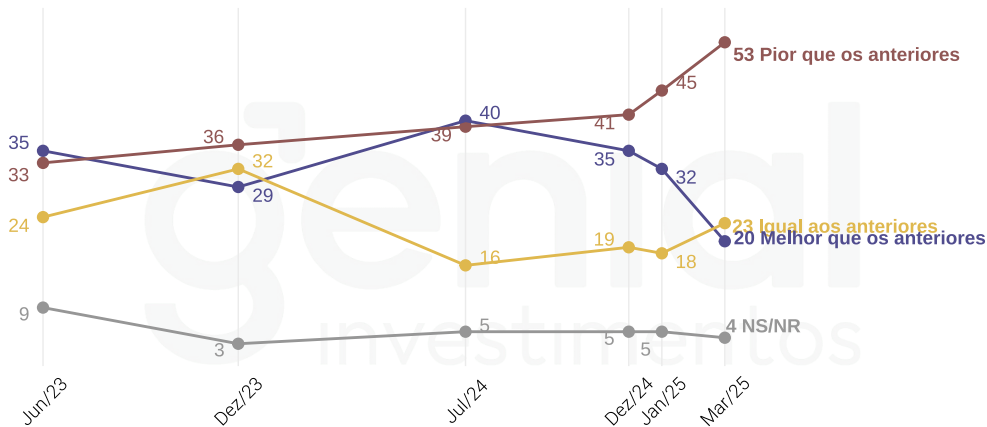

Aprovação do governo Lula | Voto Pres. 2ºT 2022

Você aprova ou desaprova o trabalho que o presidente Lula está fazendo?

AVALIAÇÃO DO GOVERNO LULA

Avaliação do governo Lula

Como você avalia o trabalho que o presidente Lula está fazendo?

Comparado aos dois primeiros mandatos, este governo Lula está...?

Na sua opinião, este governo Lula está melhor, igual ou pior do que os dois mandatos anteriores dele?

O governo Lula está ____ do que o governo Bolsonaro?