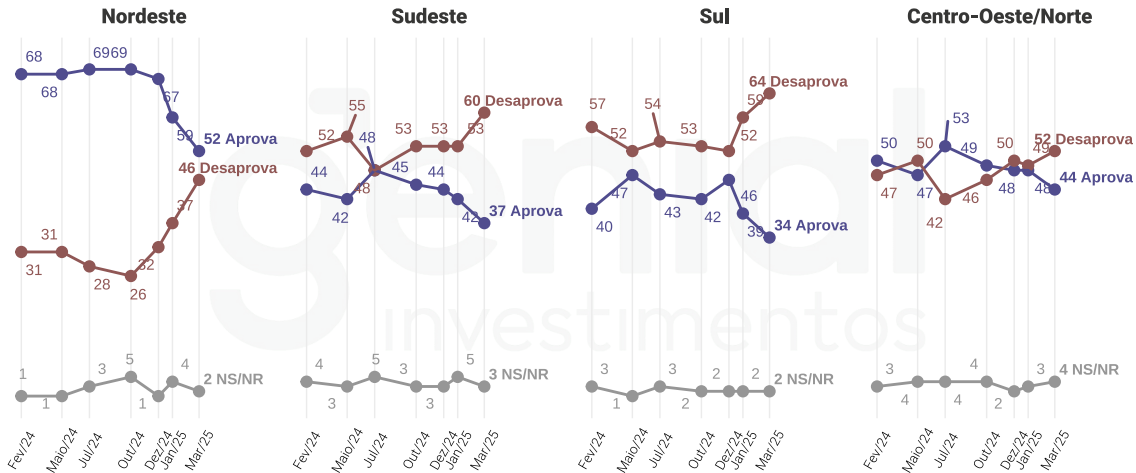

ESPECIFICAÇÕES TÉCNICAS

PESQUISA QUANTITATIVA

GRUPO SOCIODEMOGRÁFICO	CATEGORIA	MARGEM DE ERRO
 Sexo	Masculino	3
	Feminino	3
 Idade	16 a 34 anos	4
	35 a 59 anos	3
	60 anos ou mais	5
 Escolaridade	Sem instrução e fund. incompleto	4
	Fund. completo e médio incompleto	6
	Médio completo e superior incompleto	4
	Superior completo	5
 Renda	Até 2 SM	4
	De 2 a 5 SM	3
	Mais de 5 SM	4

GRUPO SOCIODEMOGRÁFICO	CATEGORIA	MARGEM DE ERRO
 Religião	Católicos	3
	Evangélicos	4
 Raça	Branca	3
	Preta	7
	Parda	3
 Região	Sudeste	3
	Nordeste	4
	Sul	6
	Centro-oeste / Norte	8
 Voto 2T 2022	Lula	4
	Bolsonaro	4
	Branco/Nulo/Não foi votar	4

APROVAÇÃO DO GOVERNO LULA

Aprovação do governo Lula

Você aprova ou desaprova o trabalho que o presidente Lula está fazendo?

Aprovação do governo Lula | Região

Você aprova ou desaprova o trabalho que o presidente Lula está fazendo?

Aprovação do governo Lula | Sexo

Feminino

Masculino

Você aprova ou desaprova o trabalho que o presidente Lula está fazendo?

Aprovação do governo Lula | Faixa etárias

16 a 34 anos

35 a 59 anos

60 anos ou mais