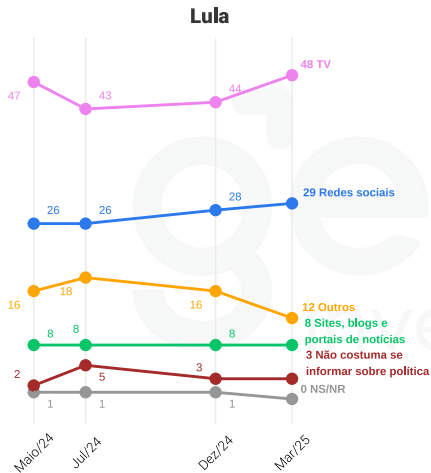

Como se informa sobre política | Voto Pres.2ºT 2022

Dentre as opções que vou ler, através de qual fonte você mais se informa sobre política?