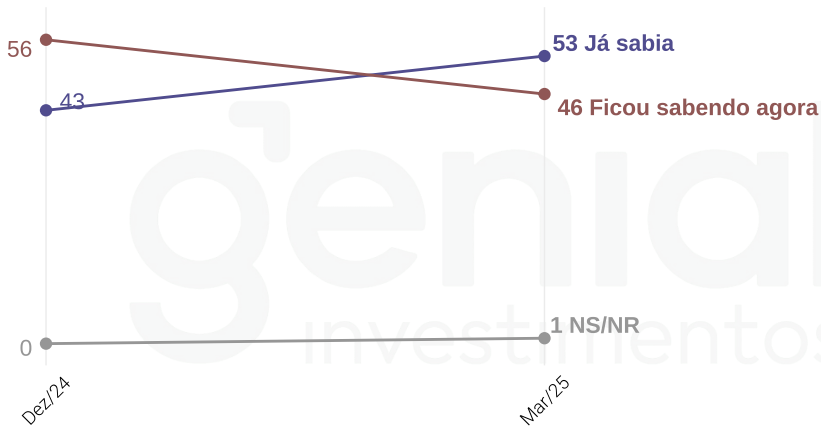

O governo enviou ao Congresso uma proposta de isenção e desconto no IRPF. Você...

Você já sabia ou ficou sabendo agora que quem recebe até R$5.000 por mês vai ficar isento do Imposto de Renda, e quem ganha entre R$5.000 e R$7.000 terá redução no valor do imposto?