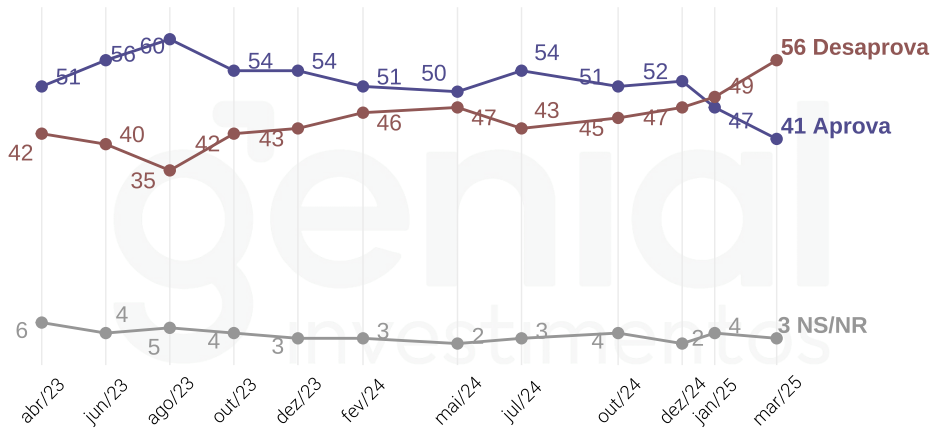

Aprovação do governo Lula

Você aprova ou desaprova o trabalho que o presidente Lula está fazendo?