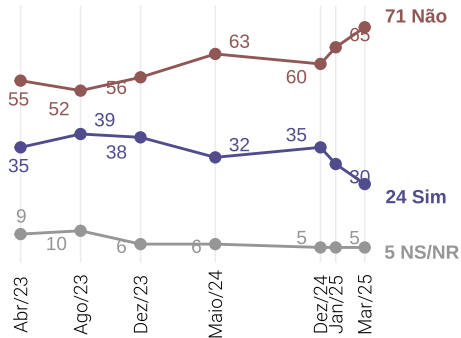

Comparado aos dois primeiros mandatos, este governo Lula está...?

Na sua opinião, este governo Lula está melhor, igual ou pior do que os dois mandatos anteriores dele?

O governo Lula está ____ do que o governo Bolsonaro?

Na sua opinião, o governo Lula está melhor, igual ou pior do que o governo Bolsonaro?

Nos próximos 2 anos, Lula deve fazer um governo igual ou diferente?

Na sua opinião, você acha que nos próximos dois anos o presidente Lula deveria fazer um governo igual ao que ele tem feito ou diferente do que ele fez até agora?

AVALIAÇÃO DO COMPORTAMENTO DO PRESIDENTE LULA

Você acha que Lula...

É bem intencionado?

Tem conseguido cumprir as promessas de campanha?

DIREÇÃO DO PAÍS

O Brasil está indo na direção certa ou na direção errada?