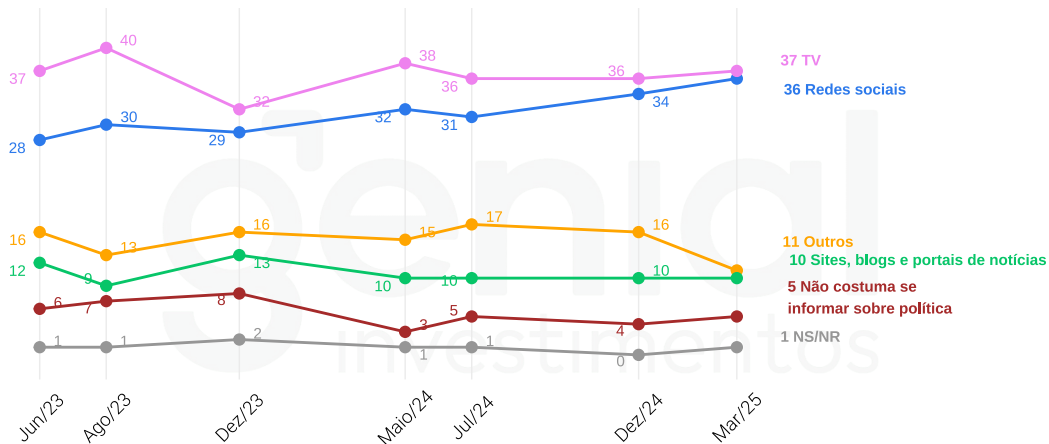

Lula tem aparecido mais ou menos fazendo discursos e dando entrevistas?

Nos últimos meses, Lula tem aparecido mais fazendo discursos e dando entrevistas ou tem aparecido menos?

As aparições de Lula têm melhorado ou piorado a percepção que você tem sobre ele?

As aparições de Lula têm melhorado ou piorado a percepção que você tem sobre ele?

PREOCUPAÇÕES BRASILEIRAS

Qual é a sua maior preocupação em relação ao Brasil atual?

Qual é a sua maior preocupação em relação ao Brasil atual?

HÁBITOS DE MÍDIA

Como se informa sobre política

Dentre as opções que vou ler, através de qual fonte você mais se informa sobre política?

Como se informa sobre política | Faixa etária

16 a 34 anos

35 a 59 anos