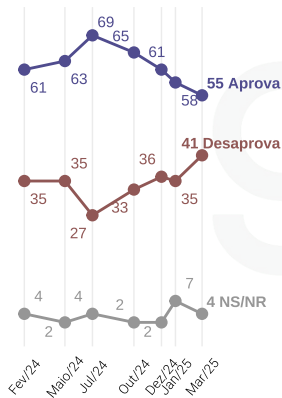

GRUPO SOCIODEMOGRÁFICO	CATEGORIA	MARGEM DE ERRO
 Religião	Católicos	3
	Evangélicos	4
 Raça	Branca	3
	Preta	7
	Parda	3
 Região	Sudeste	3
	Nordeste	4
	Sul	6
	Centro-oeste / Norte	8
 Voto 2T 2022	Lula	4
	Bolsonaro	4
	Branco/Nulo/Não foi votar	4

APROVAÇÃO DO GOVERNO LULA

Aprovação do governo Lula

Você aprova ou desaprova o trabalho que o presidente Lula está fazendo?

Aprovação do governo Lula | Região

Você aprova ou desaprova o trabalho que o presidente Lula está fazendo?

Aprovação do governo Lula | Sexo

Feminino

Masculino

Você aprova ou desaprova o trabalho que o presidente Lula está fazendo?

Aprovação do governo Lula | Faixa etárias

16 a 34 anos

35 a 59 anos

60 anos ou mais

Você aprova ou desaprova o trabalho que o presidente Lula está fazendo?

Aprovação do governo Lula | Escolaridade

Sem instrução e Fundamental incompleto

Ensino Fundamental completo e Médio incompleto

Ensino Médio completo e Superior incompleto