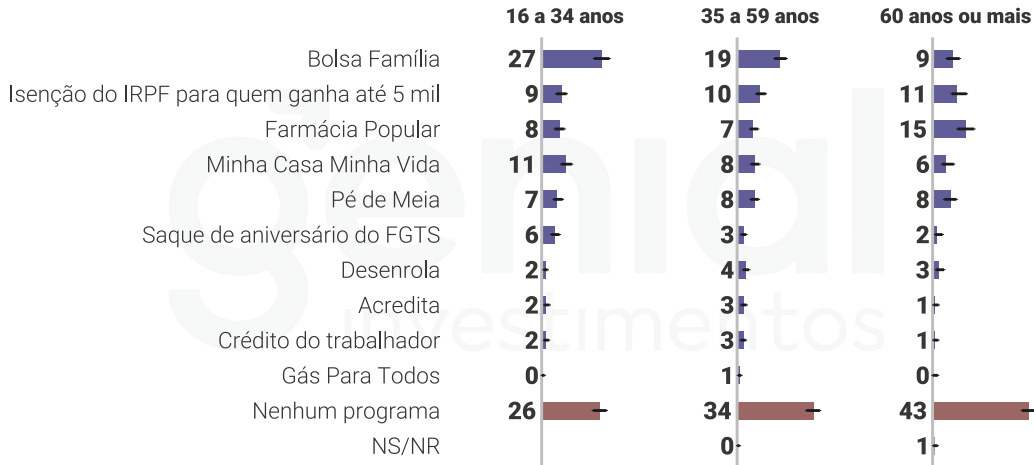

Qual desses programas é o que mais tem impacto positivo na sua vida hoje... | Faixa etária

Gostaria que você me dissesse qual desses programas ou projetos é o que mais tem impacto positivo na sua vida hoje...