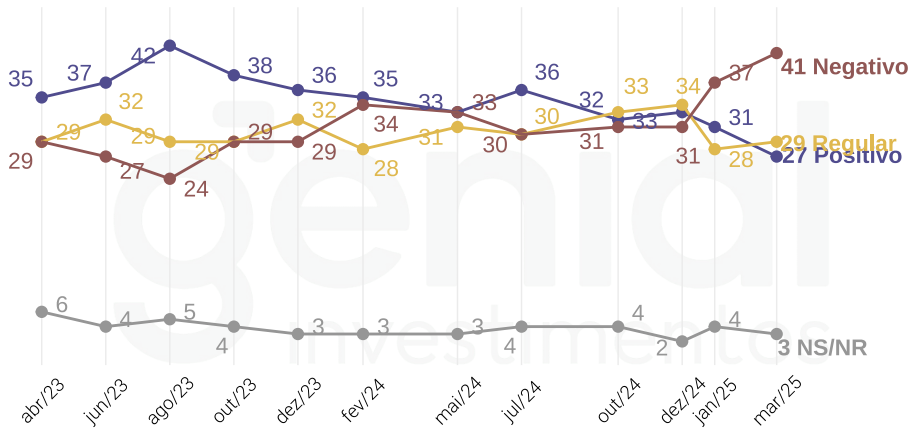

Aprovação do governo Lula | Voto Pres. 2ºT 2022

Você aprova ou desaprova o trabalho que o presidente Lula está fazendo?

AVALIAÇÃO DO GOVERNO LULA

Avaliação do governo Lula

Como você avalia o trabalho que o presidente Lula está fazendo?

Comparado aos dois primeiros mandatos, este governo Lula está...?

Na sua opinião, este governo Lula está melhor, igual ou pior do que os dois mandatos anteriores dele?

O governo Lula está ____ do que o governo Bolsonaro?