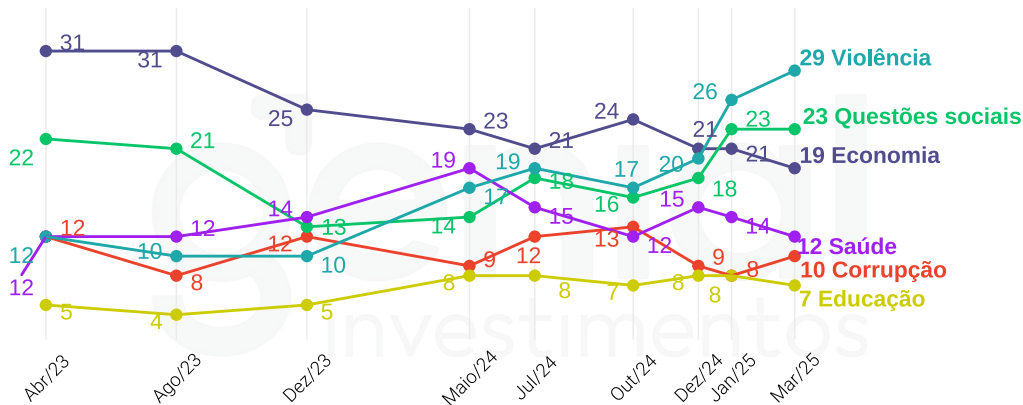

Lula tem aparecido mais ou menos fazendo discursos e dando entrevistas?

Nos últimos meses, Lula tem aparecido mais fazendo discursos e dando entrevistas ou tem aparecido menos?

As aparições de Lula têm melhorado ou piorado a percepção que você tem sobre ele?

As aparições de Lula têm melhorado ou piorado a percepção que você tem sobre ele?

PREOCUPAÇÕES BRASILEIRAS

Qual é a sua maior preocupação em relação ao Brasil atual?

Qual é a sua maior preocupação em relação ao Brasil atual?