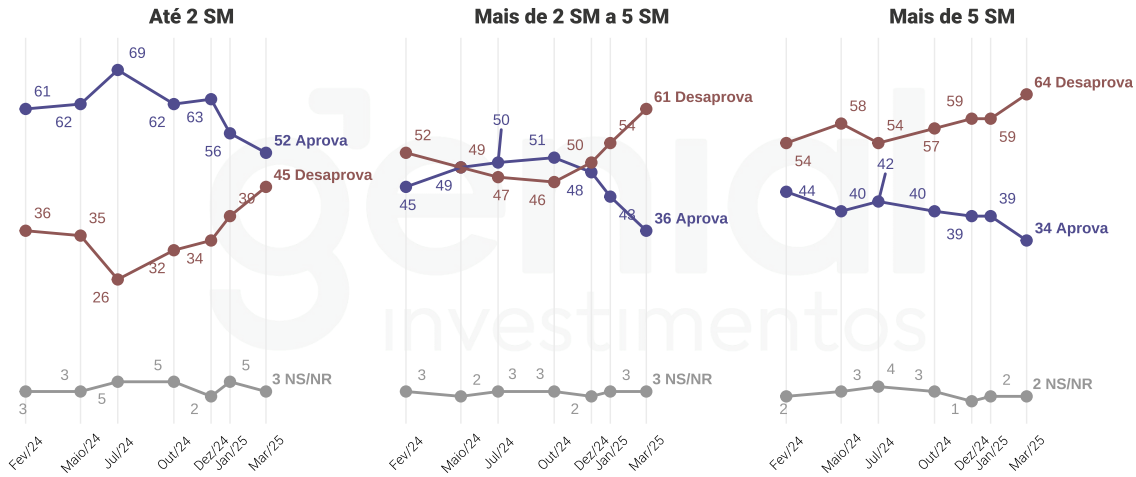

Aprovação do governo Lula | Sexo

Feminino

Masculino

Você aprova ou desaprova o trabalho que o presidente Lula está fazendo?

Aprovação do governo Lula | Faixa etárias

16 a 34 anos

35 a 59 anos

60 anos ou mais

Você aprova ou desaprova o trabalho que o presidente Lula está fazendo?

Aprovação do governo Lula | Escolaridade

Sem instrução e Fundamental incompleto

Ensino Fundamental completo e Médio incompleto

Ensino Médio completo e Superior incompleto

Ensino Superior completo

Você aprova ou desaprova o trabalho que o presidente Lula está fazendo?

Aprovação do governo Lula | Renda familiar

Você aprova ou desaprova o trabalho que o presidente Lula está fazendo?