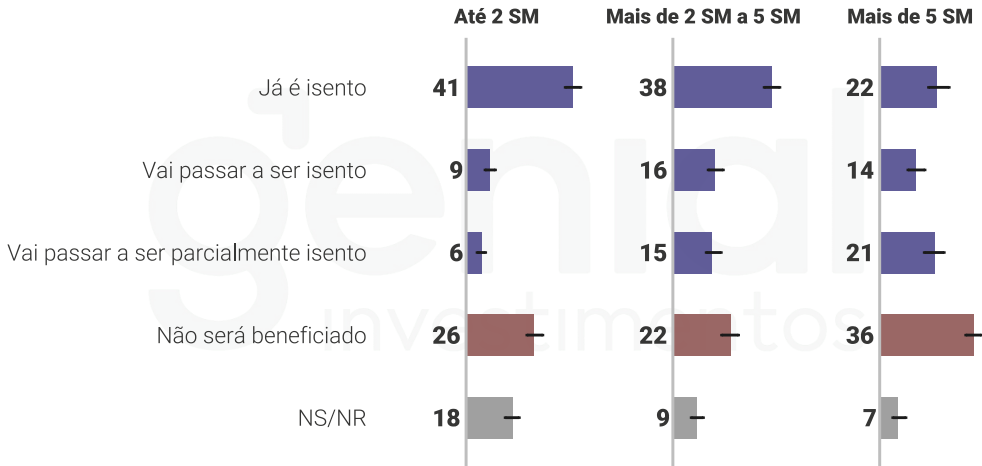

Pensando na sua declaração de imposto de renda, você... | Renda familiar

Pensando na sua declaração de imposto de renda e nas mudanças propostas, você...