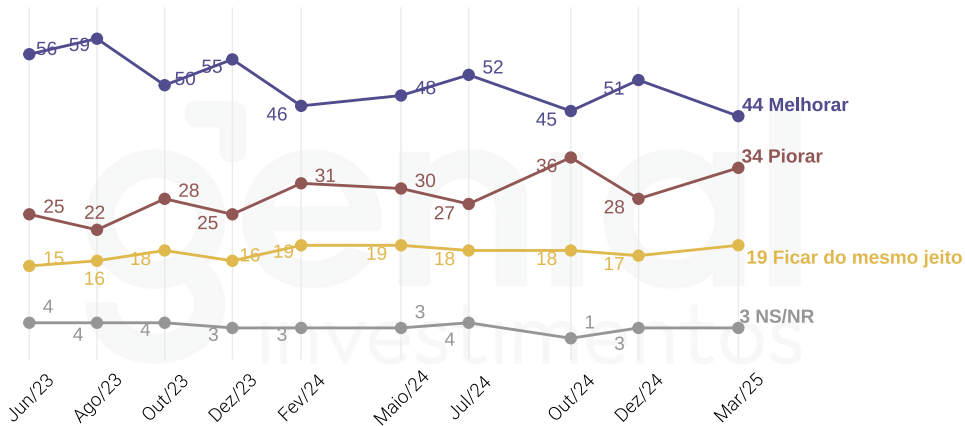

Nos próximos 12 meses, qual a sua expectativa em relação à economia?

Você diria que nos próximos 12 meses a economia do Brasil irá melhorar, ficar do mesmo jeito, ou piorar?