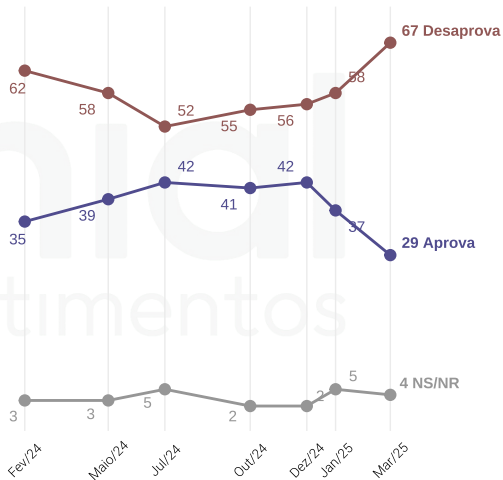

Evangélica

Você aprova ou desaprova o trabalho que o presidente Lula está fazendo?