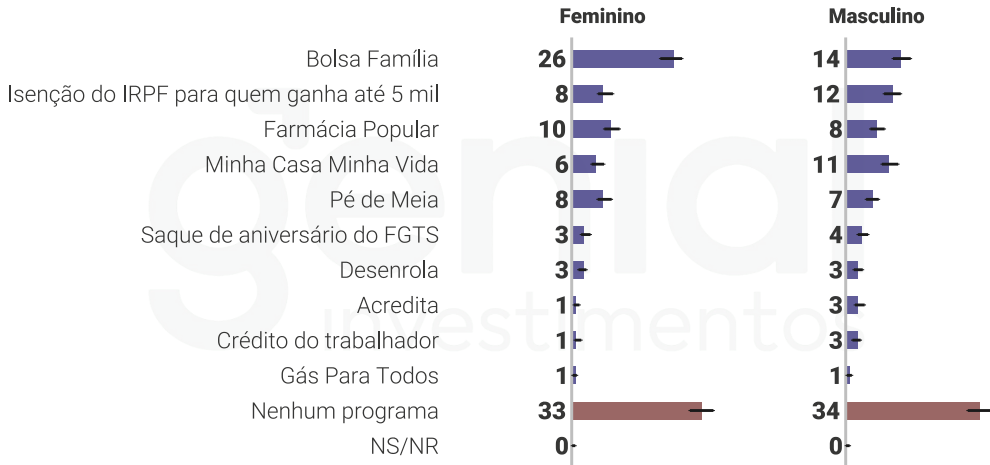

Qual desses programas é o que mais tem impacto positivo na sua vida hoje... | Sexo

Gostaria que você me dissesse qual desses programas ou projetos é o que mais tem impacto positivo na sua vida hoje...