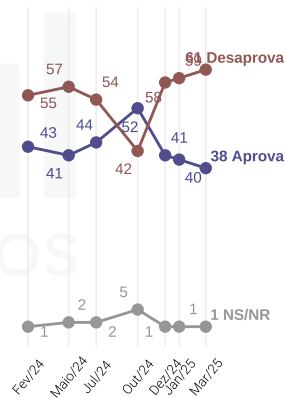

Aprovação do governo Lula | Sexo

Feminino

Masculino

Você aprova ou desaprova o trabalho que o presidente Lula está fazendo?

Aprovação do governo Lula | Faixa etárias

16 a 34 anos

35 a 59 anos

60 anos ou mais

Você aprova ou desaprova o trabalho que o presidente Lula está fazendo?

Aprovação do governo Lula | Escolaridade

Sem instrução e Fundamental incompleto

Ensino Fundamental completo e Médio incompleto

Ensino Médio completo e Superior incompleto

Ensino Superior completo

Você aprova ou desaprova o trabalho que o presidente Lula está fazendo?

Aprovação do governo Lula | Renda familiar

Você aprova ou desaprova o trabalho que o presidente Lula está fazendo?