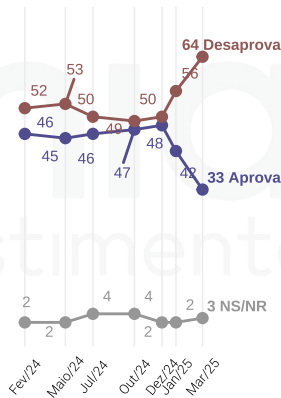

Aprovação do governo Lula | Sexo

Feminino

Masculino

Você aprova ou desaprova o trabalho que o presidente Lula está fazendo?

Aprovação do governo Lula | Faixa etárias

16 a 34 anos

35 a 59 anos

60 anos ou mais

Você aprova ou desaprova o trabalho que o presidente Lula está fazendo?

Aprovação do governo Lula | Escolaridade

Sem instrução e Fundamental incompleto

Ensino Fundamental completo e Médio incompleto

Ensino Médio completo e Superior incompleto

Ensino Superior completo

Você aprova ou desaprova o trabalho que o presidente Lula está fazendo?

Aprovação do governo Lula | Renda familiar

Você aprova ou desaprova o trabalho que o presidente Lula está fazendo?