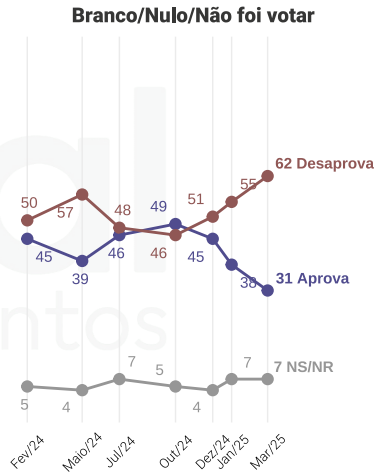

Ensino Superior completo

Você aprova ou desaprova o trabalho que o presidente Lula está fazendo?

Aprovação do governo Lula | Renda familiar

Você aprova ou desaprova o trabalho que o presidente Lula está fazendo?

Aprovação do governo Lula | Religião

Católica

Evangélica

Você aprova ou desaprova o trabalho que o presidente Lula está fazendo?

Aprovação do governo Lula | Raça/cor

Você aprova ou desaprova o trabalho que o presidente Lula está fazendo?

Aprovação do governo Lula | Voto Pres. 2ºT 2022

Você aprova ou desaprova o trabalho que o presidente Lula está fazendo?

AVALIAÇÃO DO GOVERNO LULA

Avaliação do governo Lula

Como você avalia o trabalho que o presidente Lula está fazendo?

Comparado aos dois primeiros mandatos, este governo Lula está...?

Na sua opinião, este governo Lula está melhor, igual ou pior do que os dois mandatos anteriores dele?

O governo Lula está ____ do que o governo Bolsonaro?