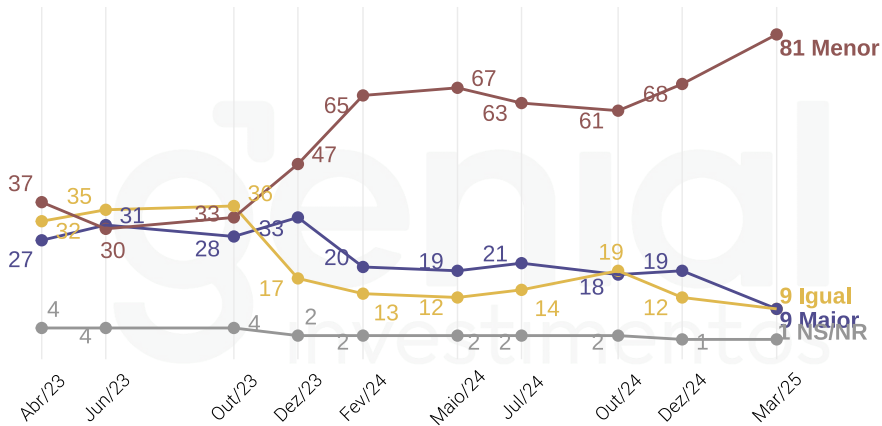

No último mês, o preço dos alimentos caíram, ficaram iguais ou subiram?

O preço dos combustíveis nos postos de gasolina ____ no último mês?

Na sua opinião, o preço dos combustíveis nos postos de gasolina caiu, ficou igual ou subiu?

O valor das contas de água e luz ____ no último mês?

Na sua opinião o valor das contas de água e luz caíram, ficaram iguais ou subiram?

Comparado a um ano atrás, o poder de compra dos brasileiros hoje é...