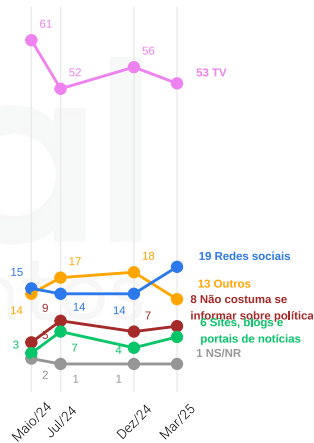

As aparições de Lula têm melhorado ou piorado a percepção que você tem sobre ele?

PREOCUPAÇÕES BRASILEIRAS

Qual é a sua maior preocupação em relação ao Brasil atual?

Qual é a sua maior preocupação em relação ao Brasil atual?

HÁBITOS DE MÍDIA

Como se informa sobre política

Dentre as opções que vou ler, através de qual fonte você mais se informa sobre política?

Como se informa sobre política | Faixa etária

16 a 34 anos

35 a 59 anos

60 anos ou mais

Dentre as opções que vou ler, através de qual fonte você mais se informa sobre política?

Como se informa sobre política | Voto Pres.2ºT 2022

Dentre as opções que vou ler, através de qual fonte você mais se informa sobre política?