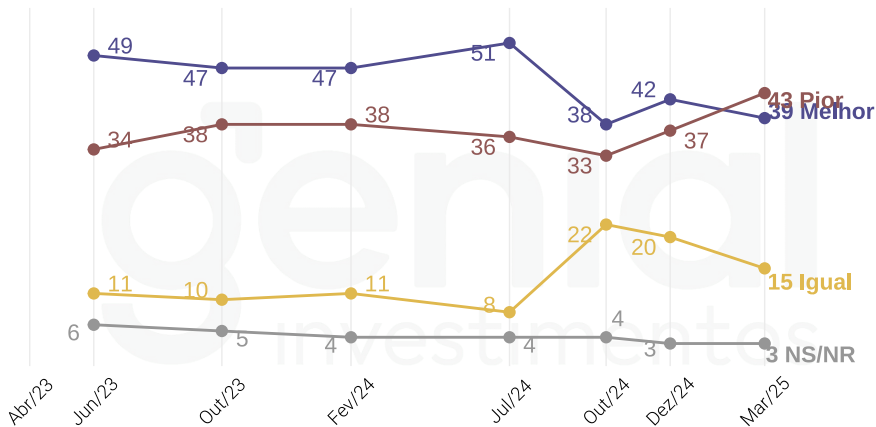

Aprovação do governo Lula | Voto Pres. 2ºT 2022

Você aprova ou desaprova o trabalho que o presidente Lula está fazendo?

AVALIAÇÃO DO GOVERNO LULA

Avaliação do governo Lula

Como você avalia o trabalho que o presidente Lula está fazendo?

Comparado aos dois primeiros mandatos, este governo Lula está...?

Na sua opinião, este governo Lula está melhor, igual ou pior do que os dois mandatos anteriores dele?

O governo Lula está ____ do que o governo Bolsonaro?