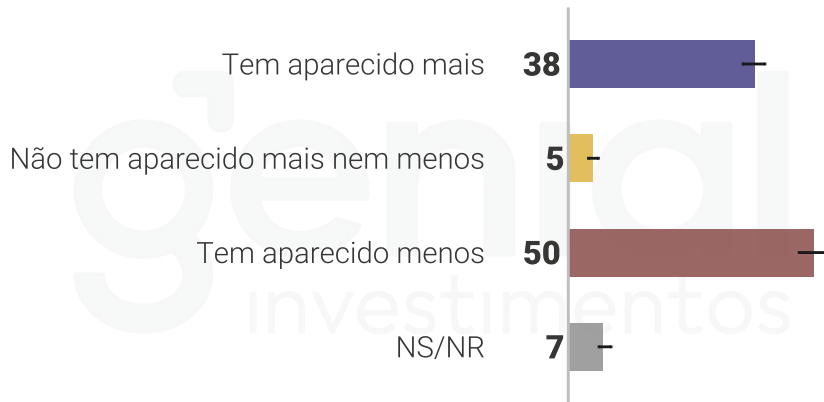

Lula tem aparecido mais ou menos fazendo discursos e dando entrevistas?

Nos últimos meses, Lula tem aparecido mais fazendo discursos e dando entrevistas ou tem aparecido menos?