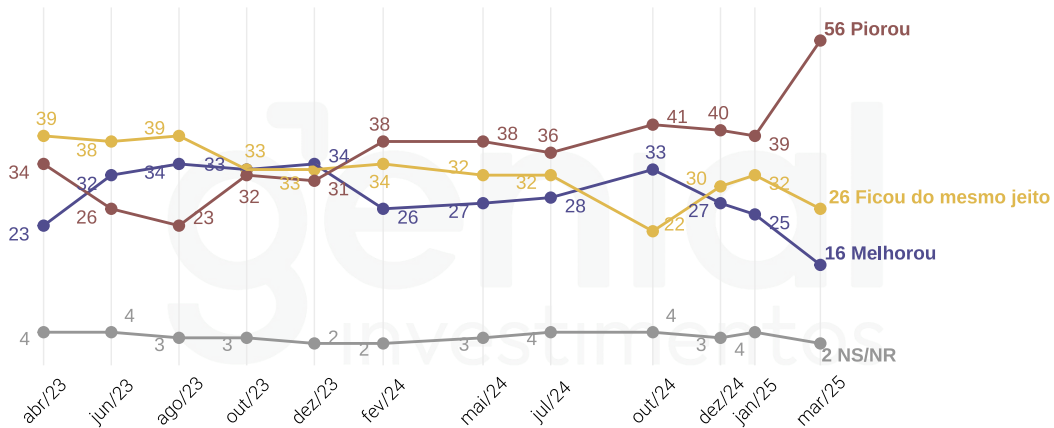

Comparado aos dois primeiros mandatos, este governo Lula está...?

Na sua opinião, este governo Lula está melhor, igual ou pior do que os dois mandatos anteriores dele?

O governo Lula está ____ do que o governo Bolsonaro?

AVALIAÇÃO DO COMPORTAMENTO DO PRESIDENTE LULA

Você acha que Lula...

É bem intencionado?

Tem conseguido cumprir as promessas de campanha?

DIREÇÃO DO PAÍS

O Brasil está indo na direção certa ou na direção errada?

Na sua opinião, o Brasil está indo na direção certa ou na direção errada?

ECONOMIA

Nos últimos 12 meses, a economia do Brasil...?

Nos últimos 12 meses, a economia do Brasil melhorou, ficou quase do mesmo jeito ou piorou?